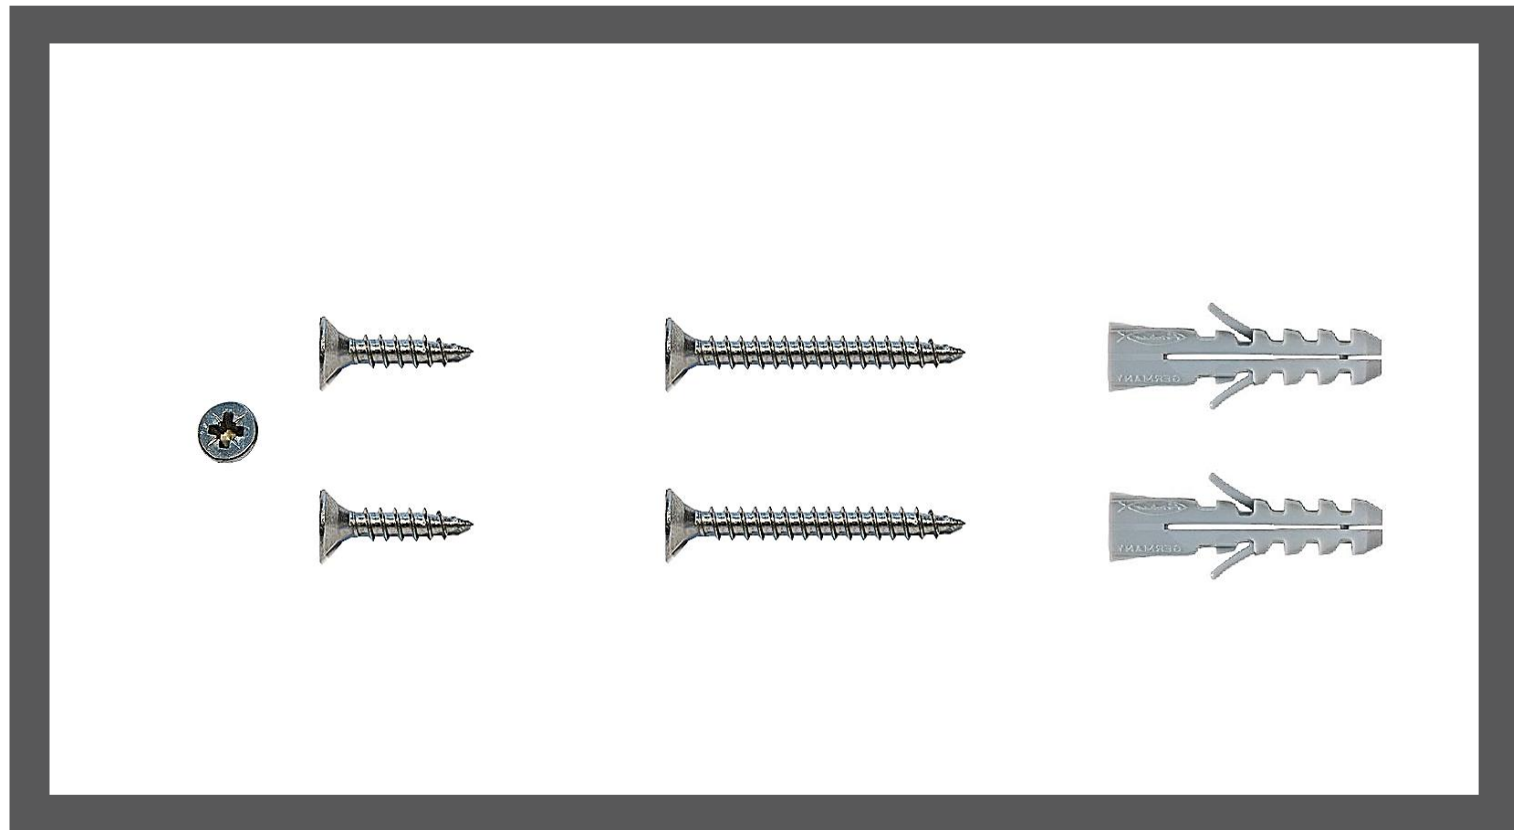

THHA – System

Installationszubehör

für
WFH- Wand-Handtuchhalter
KRWH- Küchenrollenhalter
TPH- Toilettenpapierhalter

Artikel-Nr. 1224199

4260612242021

Installationsanleitungen

THHA - Handtuchhalter - System

Brühlstraße 22
D-75392 Deckenpfronn

info@ukrauter.de
www.thha-handtuchhalter.de
+49 (0) 7056 9669595

Artikel-Nr.	Stück	Pos.	Bezeichnung
B-1224202	1		<u>Installations- Set für Wandhalter zum Anschrauben</u> bestehend aus:
	2	1	Spanplattenschrauben Edelstahl A2 PZ VG 4,0 x 16 mm
	2	2	Spanplattenschrauben Edelstahl A2 PZ VG 4,0 x 35 mm
	2	3	Kunststoffdübel 6,0 x 30 mm